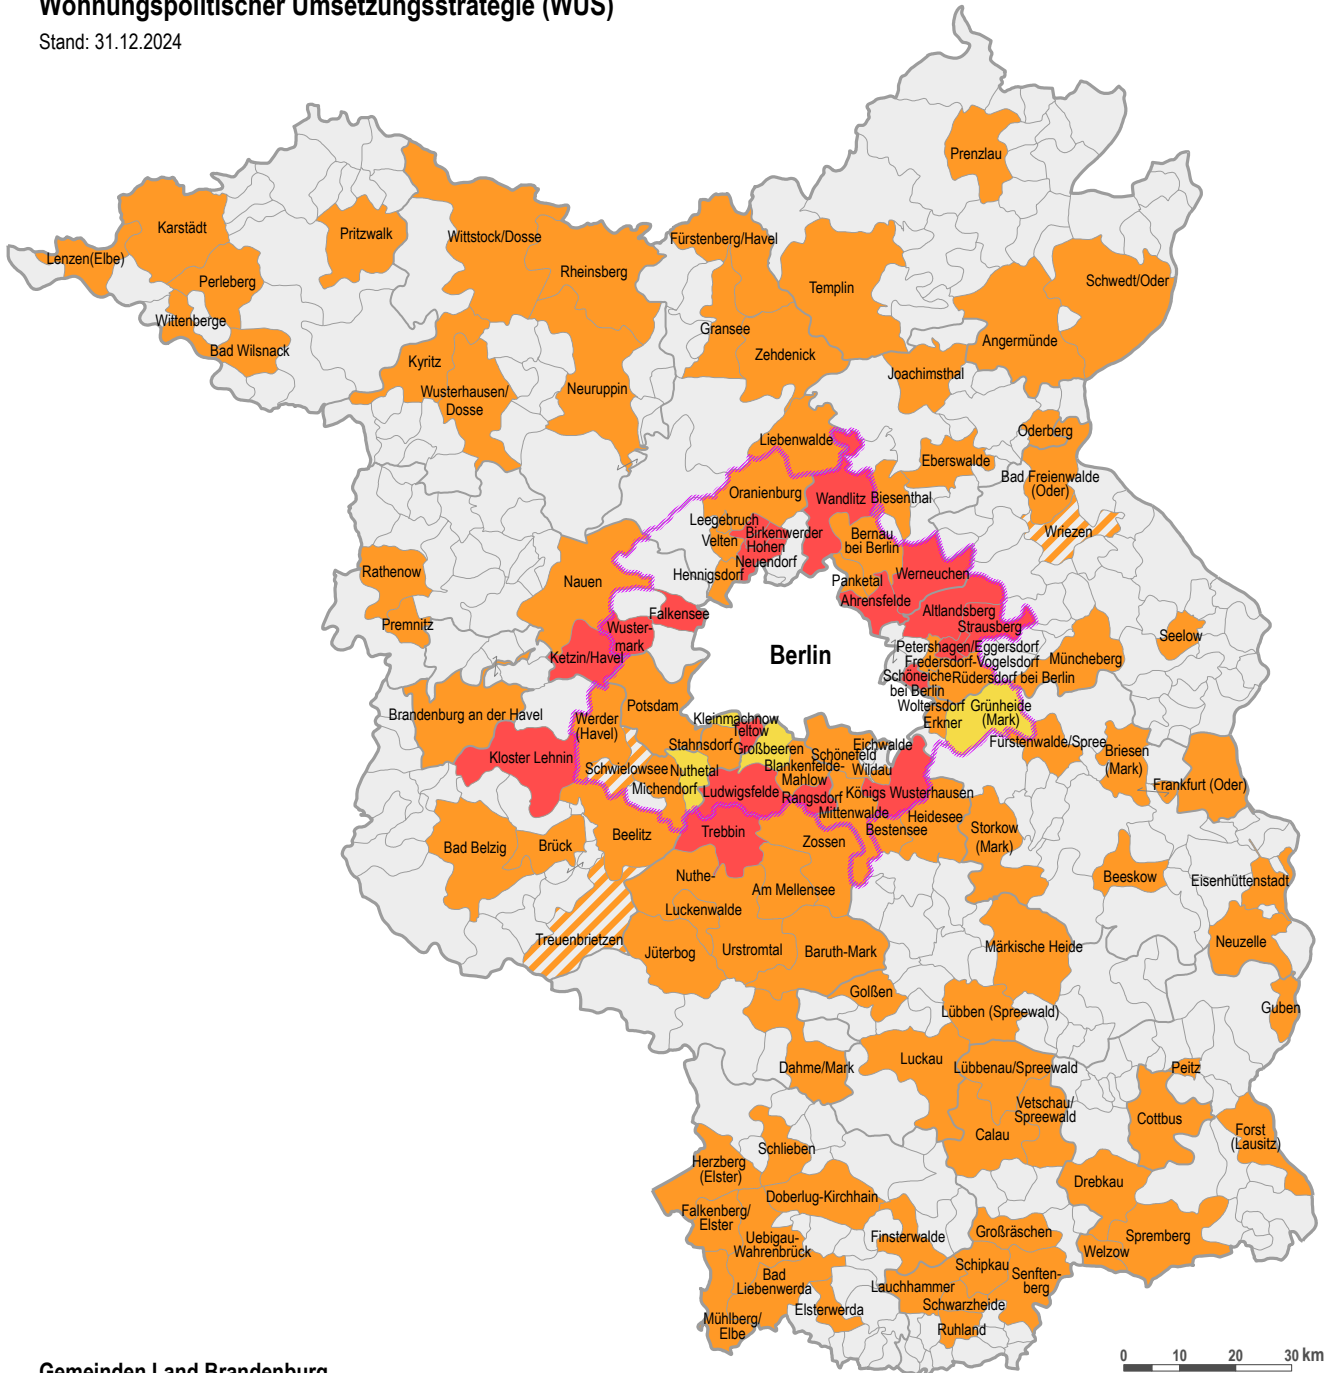

# Hauptstadtregion Berlin-Brandenburg

## Gemeinden mit Integriertem Stadtentwicklungskonzept (INSEK)/ Wohnungspolitischer Umsetzungsstrategie (WUS)

Stand: 31.12.2024

### Gemeinden Land Brandenburg

- INSEK und WUS
- INSEK
- INSEK in Aufstellung, WUS nicht vorhanden
- WUS
- sonstige Gemeinde

### Grenzen

- Bundesland
- Landkreis / kreisfreie Stadt
- Gemeinde
- Berliner Umland gemäß LEP HR

Möglicherweise gibt es weitere Gemeinden mit INSEK oder WUS, da dem LBV nur Strategien in Zusammenhang mit der Städtebau- und Wohnraumförderung vorgelegt werden (Fördergrundlage), darüber hinausgehende Informationen zu in Aufstellung befindlichen oder abgeschlossenen INSEK oder WUS können unvollständig sein.  
Bei Gemeinden und Ämtern können andere Bezeichnungen auftreten.